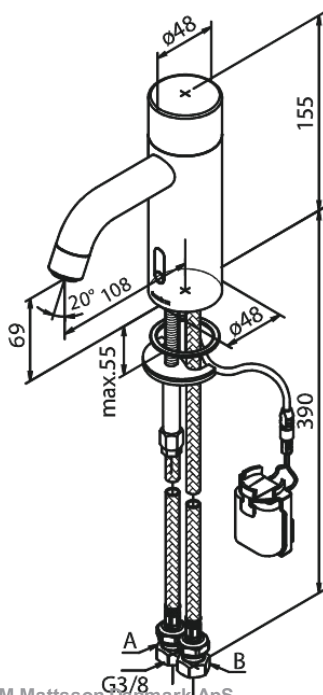

# Touchless Håndvaskarmatur Public

**Artikel nr.:** 740205500  
**Overflade:** Børstet grafitgrå PVD  
**Serie:** Silhouet

**VVS Nr.:** 704132112  
**EAN Nr.:** 5708516837329

## UDBUDSBESKRIVELSE

Håndvaskarmatur - berøringsfrit - batteri.

Berøringsfrit håndvaskarmatur i krom, matsort eller børstet messing. Armaturet leveres med langsomt lukkende magnetventil, så trykstød mindskes. Armaturet skal være med IP67 sensor, således at det kan betjenes berøringsfrit. Temperatur og flow skal kunne reguleres, dog skal flow være prædefineret og låst for brugeren. Der skal være mulighed for indstilling af maksimumtemperatur (skoldningssikring). Armaturet leveres med luftblander med rub clean og vandmængdebegrænser – max 6 l/min. Batteri leveres med velcroklæb for nemmere montering og optager ikke ekstra plads under bordpladen. Selvom armaturet er berøringsfrit, monteres dette som et helt almindeligt armatur.