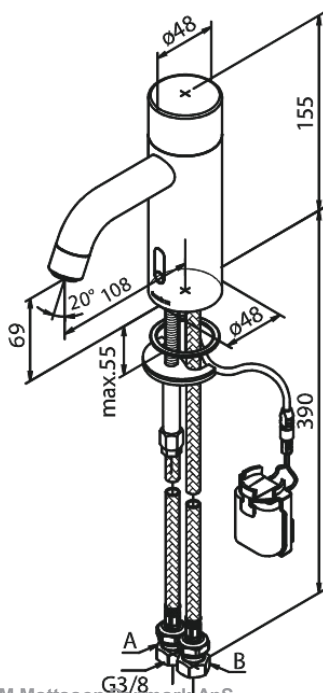

# Touchless Håndvaskarmatur Public

Artikel nr.: 740205500  
Overflade: Børstet grafitgrå PVD  
Serie: Silhouet

VVS Nr.: 704132112  
EAN Nr.: 5708516837329

## UDBUDSBESKRIVELSE

Håndvaskarmatur - berøringsfrit - batteri.  
Berøringsfrit håndvaskarmatur i krom, matsort eller børstet messing. Armaturet leveres med langsomt lukkende magnetventil, så trykstød mindskes. Armaturet skal være med IP67 sensor, således at det kan betjenes berøringsfrit. Temperatur og flow skal kunne reguleres, dog skal flow være prædefineret og låst for brugeren. Der skal være mulighed for indstilling af maksimumtemperatur (skoldningssikring). Armaturet leveres med luftblander med rub clean og vandmængdebegrænser – max 6 l/min. Batteri leveres med velcroklæb for nemmere montering og optager ikke ekstra plads under bordpladen. Selvom armaturet er berøringsfrit, monteres dette som et helt almindeligt armatur.