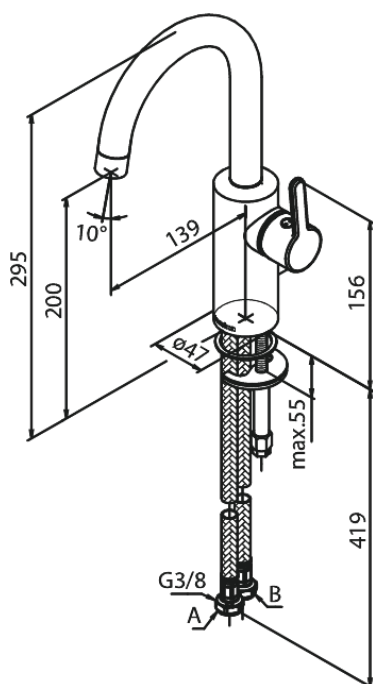

Silhouet

Håndvaskarmatur med høj tud

Artikel nr.: 746205500
Overflade: Børstet grafitgrå PVD
Serie: Silhouet

VVS Nr.: 701445712
EAN Nr.: 5708516837305

UDBUDSBESKRIVELSE

FM Mattsson Denmark ApS
Hvidkærvej 48, 5250 Odense SV, CVR 56416218

Tlf.: 88 33 00 34 danmark@fmmattsongroup.com

Mere information på damixa.dk

damixa