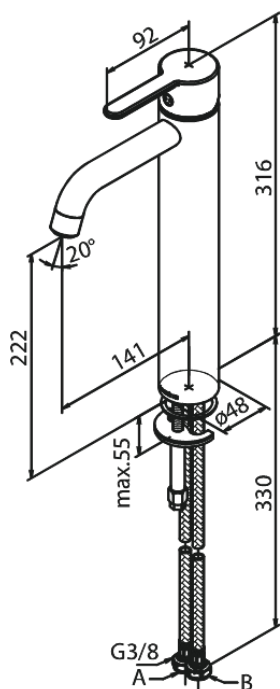

Silhouet

Håndvaskarmatur - Large

Artikel nr.: 740135500
Overflade: Børstet grafitgrå PVD
Serie: Silhouet

VVS Nr.: 701438712
EAN Nr.: 5708516837299

UDBUDSBESKRIVELSE

Armaturl ved håndvask - bordmonteret.
Armaturret skal være godkendt til salg i Danmark, og leveres med fladt vippe-greb og keramisk kartusche med anti-skoldningsfunktion og koldstartsfunktion, når grebet er i midterposition.

Armaturret leveres med rubclean-perlator med vandmængdebegrænser (maks 6 l/min). Indmad i armaturet skal være lavet i fødevarer-godkendte materialer, keramisk pakning og tilgang nedefra gennem fleksible tilslutnings-sluger med rustfri nippel.

Armaturrets fremspring skal være 141 mm, og højde til tududløb skal være 222 mm.

Armaturret skal overholde støjgruppe 1, trykgruppe 150.

Der skal være 5 års udvidet drypgaranti ved dryp ud af tuden.

FM Mattsson Denmark ApS
Hvidkærvej 48, 5250 Odense SV, CVR 56416218