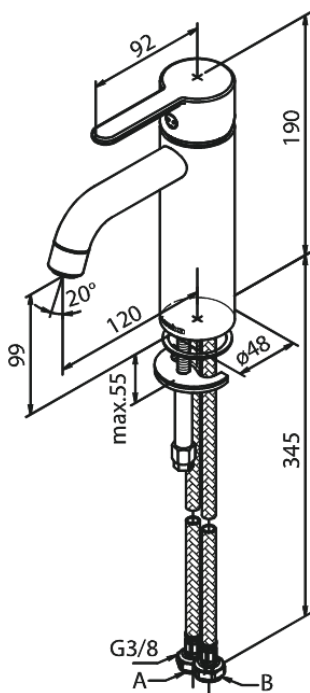

Silhouet

Håndvaskarmatur - Medium

Artikel nr.: 749305500
Overflade: Børstet grafitgrå PVD
Serie: Silhouet

VVS Nr.: 701437712
EAN Nr.: 5708516837282

UDBUDSBESKRIVELSE

Armaturløsning til håndvask - bordmonteret. Armaturret skal være godkendt til salg i Danmark, og leveres med fladt vippe-greb og keramisk kartusche med anti-skoldningsfunktion og koldstartsfunktion, når grebet er i midterposition.

Vandgennemstrømningen skal kunne reguleres i kartuschen (Eco-save vandsparefunktion).

Armaturret leveres med rubclean-perlator med vandmængdebegrænsning (maks 6 l/min). Indmad i armaturet skal være lavet i fødevarer-godkendte materialer, keramisk pakning og tilgang nedefra gennem fleksible tilslutningslanger med rustfri nippel.

Armaturets fremspring skal være 120 mm, og højde til tududløb skal være 99 mm.

Armaturret skal overholde støjgruppe 1, trykgruppe 150.

Der skal være 5 års udvidet dryppgaranti ved dryp ud af tuden.

FM Mattsson Denmark ApS
Hvidkærvej 48, 5250 Odense SV, CVR 56416218