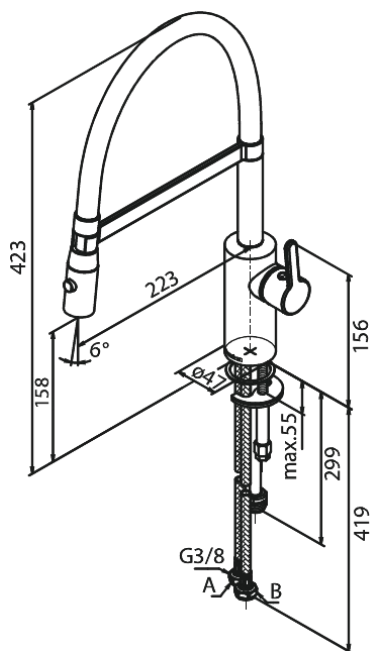

Silhouet

Pro Køkkenarmatur

Artikel nr.: 741285500
Overflade: Børstet grafitgrå PVD
Serie: Silhouet

VVS Nr.: 705761712
EAN Nr.: 5708516837244

UDBUDSBESKRIVELSE

FM Mattsson Denmark ApS
Hvidkærvej 48, 5250 Odense SV, CVR 56416218