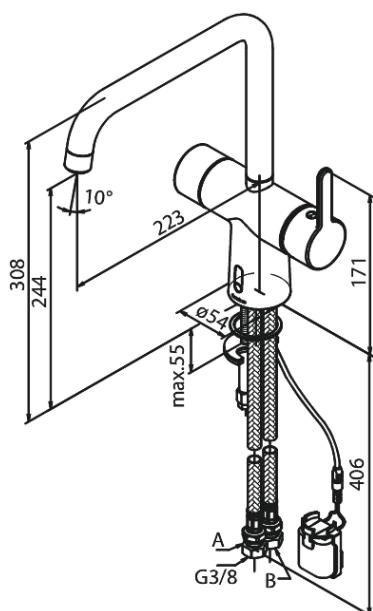

Silhouet

Touchless Køkkenarmatur

Artikel nr.: 740625500
Overflade: Børstet grafitgrå PVD
Serie: Silhouet

VVS Nr.: 709560112
EAN Nr.: 5708516837220

UDBUDSBESKRIVELSE

Køkkearmatur – berøringsfrit – batteri
Køkkenarmatur i krom, matsort eller børstet messing - med mulighed for berøringsfri betjening. Armaturet leveres med langsomt lukkende magnetventil, så trykstød mindskes. Svingtud skal være med 120° begrænsning, og armaturet skal være med IP67 sensor, således at det kan betjenes berøringsfrit. Der skal være mulighed for indstilling af max temperatur (skoldningssikring). Armaturet leveres med luftblander med rub clean og vandmængdebegrænsner – max 8 l/min. Batteri leveres med velcroklæb for nemmere montering. Selvom armaturet er berøringsfrit, monteres dette som et helt almindeligt armatur.