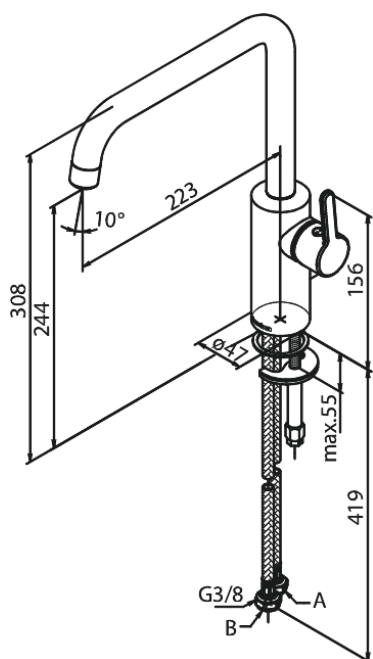

Silhouet

Køkkenarmatur

Artikel nr.: 740865500
Overflade: Børstet grafitgrå PVD
Serie: Silhouet

VVS Nr.: 705760712
EAN Nr.: 5708516837206

UDBUDSBESKRIVELSE

Armatur ved køkkenvask - bordmonteret.
Armaturet skal være godkendt til salg i Danmark, og leveres med fladt vippe-greb og keramisk kartusche med anti-skoldningsfunktion og koldstartsfunktion, når grebet er i lodret position.

Armaturet leveres med G-formet svingtud med 120° svingbegrænsning.

Armaturet leveres med rubclean-perlator med vandmængdebegrænsner (maks 8 l/min). Indmad i armaturet skal være lavet i fødevarer-godkendte materialer, keramisk pakning og tilgang nedefra gennem fleksible tilslutningsslanger med rustfri nippel.

Armaturets fremspring skal være 223 mm, og højde til tududløb skal være 244 mm.

Armaturet skal overholde støjgruppe 1, trykgruppe >300.

Der skal være 5 års udvidet dryppgaranti ved dryp ud af tuden.

FM Mattsson Denmark ApS
Hvidkærvej 48, 5250 Odense SV, CVR 56416218