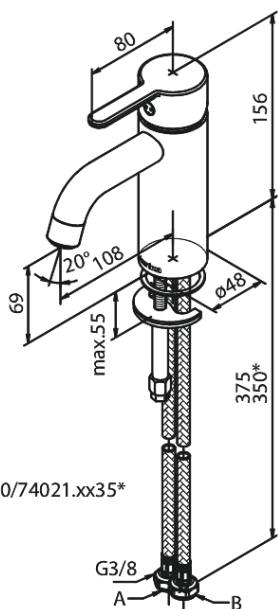

# Håndvaskarmatur - Small

Artikel nr.: 740215535  
Overflade: Børstet grafitgrå PVD  
Serie: Silhouet

VVS Nr.: 701434712  
EAN Nr.: 5708516837268

## UDBUDSBESKRIVELSE

Armaturløsning til håndvask - bordmonteret. Armaturret skal være godkendt til salg i Danmark, og leveres med fladt vippe-greb og keramisk kartusche med anti-skoldningsfunktion og koldstartsfunktion, når grebet er i midterposition.

Vandgennemstrømningen skal kunne reguleres i kartuschen (Eco-save vandsparefunktion).

Armaturret leveres med rubclean-perlator med vandmængdebegrænsning (maks 6 l/min). Indmad i armaturet skal være

lavet i fødevarer-godkendte materialer. keramisk pakning og tilgang nedefra gennem fleksible tilslutningsslanger med rustfri nippel. Armaturets fremspring skal være 108 mm, og højde til tududløb skal være 69 mm.