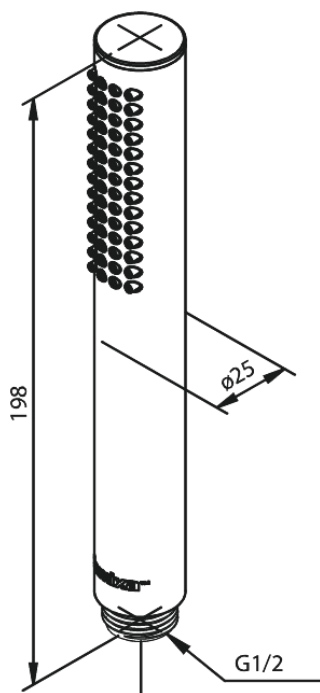

Silhouet

Håndbruser tube

Artikel nr.: 766647700
Overflade: Poleret messing PVD
Serie: Silhouet

VVS Nr.: 738419185
EAN Nr.: 5708516834816

UDBUDSBESKRIVELSE

FM Mattsson Denmark ApS
Hvidkærvej 48, 5250 Odense SV, CVR 56416218