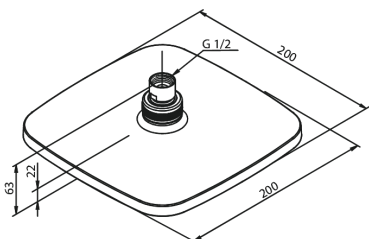

Pine

Hovedbruser

Artikel nr.: 766626100
Overflade: Matsort
Serie: Pine

VVS Nr.: 736357111
EAN Nr.: 5708516833178

UDBUDSBESKRIVELSE

FM Mattsson Denmark ApS
Hvidkærvej 48, 5250 Odense SV, CVR 56416218

Tlf.: 88 33 00 34 danmark@fmmattssongroup.com