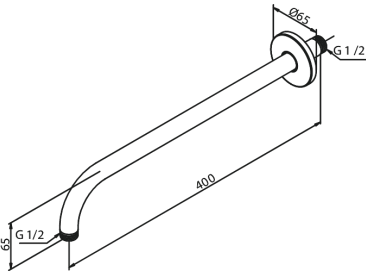

Indbygning

Vægmonteret brusearm

Artikel nr.: 766074600
Overflade: Steel PVD
Serie: Indbygning

VVS Nr.: 736350716
EAN Nr.: 5708516834526

UDBUDSBESKRIVELSE

FM Mattsson Denmark ApS
Hvidkærvej 48, 5250 Odense SV, CVR 56416218

Tlf.: 88 33 00 34 danmark@fmmattssongroup.com

Mere information på damixa.dk

damixa