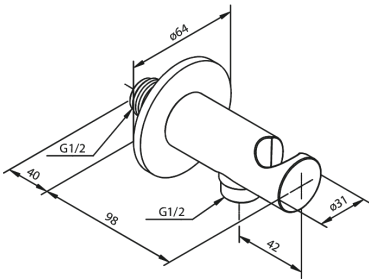

Indbygning

Vinkel med bruseholder

Artikel nr.: 484467900
Overflade: Børstet messing PVD
Serie: Indbygning

VVS Nr.: 738808187
EAN Nr.: 5708516834502

UDBUDSBESKRIVELSE

FM Mattsson Denmark ApS
Hvidkærvej 48, 5250 Odense SV, CVR 56416218