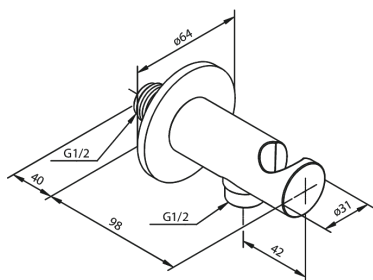

Indbygning

Vinkel med bruseholder

Artikel nr.: 484467700
Overflade: Poleret messing PVD
Serie: Indbygning

VVS Nr.: 738808185
EAN Nr.: 5708516834496

UDBUDSBESKRIVELSE

FM Mattsson Denmark ApS
Hvidkærvej 48, 5250 Odense SV, CVR 56416218