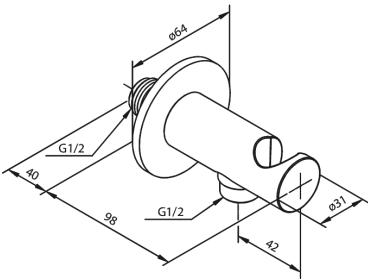

Indbygning

Vinkel med bruseholder

Artikel nr.: 484464600
Overflade: Steel PVD
Serie: Indbygning

VVS Nr.: 738808116
EAN Nr.: 5708516834489

UDBUDSBESKRIVELSE

FM Mattsson Denmark ApS
Hvidkærvej 48, 5250 Odense SV, CVR 56416218