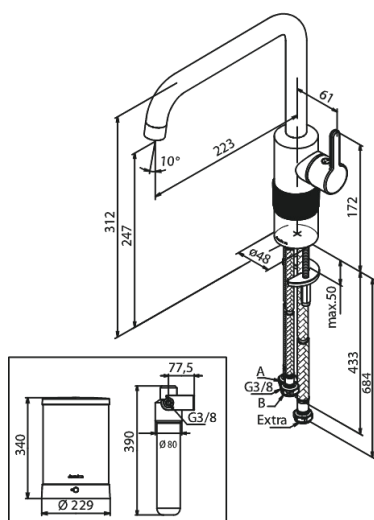

FM Mattsson Denmark ApS
Hvidkærvej 48, 5250 Odense SV, CVR 56416218

Tlf.: 88 33 00 34 danmark@fmmattssongroup.com

Mere information på damixa.dk

damixa