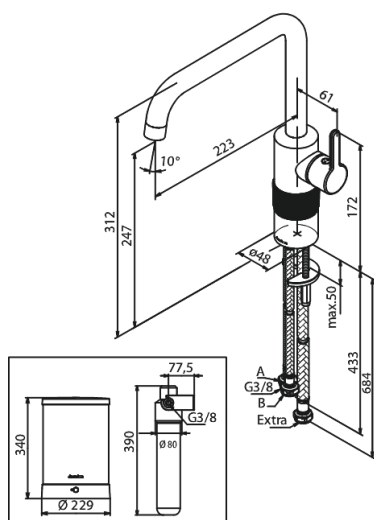

Silhouet

Instant kogende køkkenarmatur

Artikel nr.: 746967900
Overflade: Børstet messing PVD
Serie: Silhouet

VVS Nr.: 706236187
EAN Nr.: 5708516834694

UDBUDSBESKRIVELSE

FM Mattsson Denmark ApS
Hvidkærvej 48, 5250 Odense SV, CVR 56416218