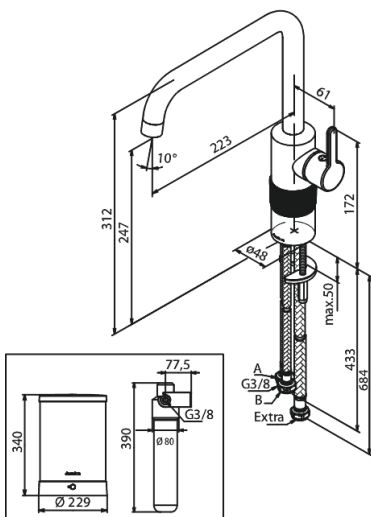

Silhouet

Instant kogende køkkenarmatur

Artikel nr.: 746964600
Overflade: Steel PVD
Serie: Silhouet

VVS Nr.: 706236116
EAN Nr.: 5708516834670

UDBUDSBESKRIVELSE

FM Mattsson Denmark ApS
Hvidkærvej 48, 5250 Odense SV, CVR 56416218