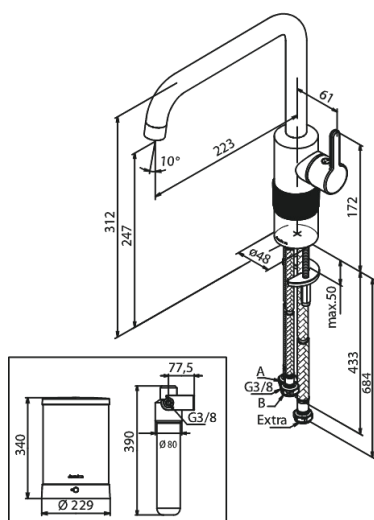

Silhouet

Instant kogende køkkenarmatur

Artikel nr.: 746966100
Overflade: Matsort
Serie: Silhouet

VVS Nr.: 706236111
EAN Nr.: 5708516834687

UDBUDSBESKRIVELSE

FM Mattsson Denmark ApS
Hvidkærvej 48, 5250 Odense SV, CVR 56416218