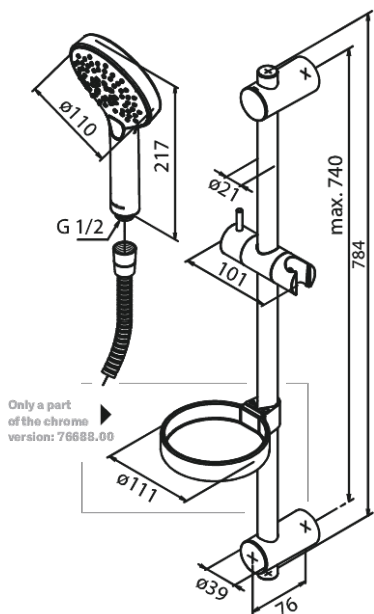

## UDBUDSBESKRIVELSE

Bruser udføres med håndbruser. Slangen skal være 1500 mm, og brusehovedet skal begrænse vandmængden til maks 6 l/min. Brusehovedet skal være Ø110 mm og være med Rub-Clean til lettere fjernelse af kalk. Brusehovedet skal have tre forskellige indstillingsmuligheder.

Brusesættet leveres som flex sæt med to fleksible monteringspunkter, således at det er muligt at tilrette i forhold til væggens opbygning.

Brusesættet leveres med glider og sæbeskål.

FM Mattsson Denmark ApS  
Hvidkærvej 48, 5250 Odense SV, CVR 56416218