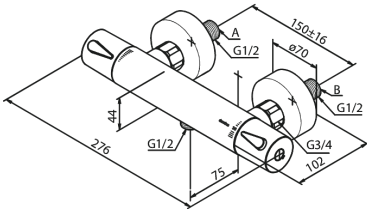

Silhouet

Termostatarmatur bruser

Artikel nr.: 744002100
Overflade: Mathvid
Serie: Silhouet

VVS Nr.: 722157110
EAN Nr.: 5708516833406

UDBUDSBESKRIVELSE

FM Mattsson Denmark ApS
Hvidkærvej 48, 5250 Odense SV, CVR 56416218