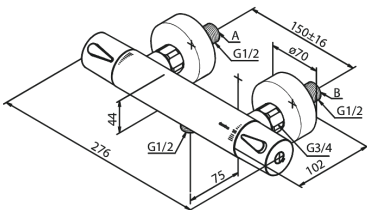

Silhouet

Termostatarmatur bruser

Artikel nr.: 744002100
Overflade: Mathvid
Serie: Silhouet

VVS Nr.: 722157110
EAN Nr.: 5708516833406

UDBUDSBESKRIVELSE

FM Mattsson Denmark ApS
Hvidkærvej 48, 5250 Odense SV, CVR 56416218