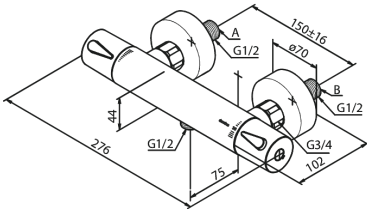

Silhouet

Termostatarmatur bruser

Artikel nr.: 744007900
Overflade: Børstet messing PVD
Serie: Silhouet

VVS Nr.: 722157187
EAN Nr.: 5708516833437

UDBUDSBESKRIVELSE

FM Mattsson Denmark ApS
Hvidkærvej 48, 5250 Odense SV, CVR 56416218