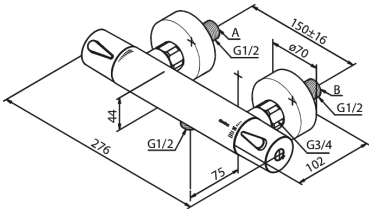

FM Mattsson Denmark ApS
Hvidkærvej 48, 5250 Odense SV, CVR 56416218

Tlf.: 88 33 00 34 danmark@fmmattssongroup.com

Mere information på damixa.dk

damixa