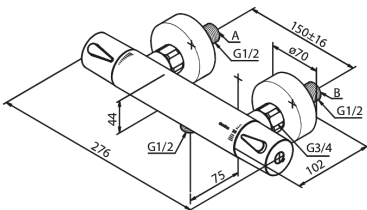

FM Mattsson Denmark ApS
Hvidkærvej 48, 5250 Odense SV, CVR 56416218

Tlf.: 88 33 00 34 danmark@fmmattssongroup.com

Mere information på damixa.dk

damixa