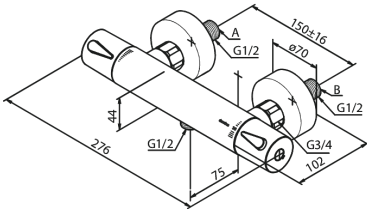

Silhouet

Termostatarmer bruser

Artikel nr.: 744004600
Overflade: Steel PVD
Serie: Silhouet

VVS Nr.: 722157116
EAN Nr.: 5708516833413

UDBUDSBESKRIVELSE

FM Mattsson Denmark ApS
Hvidkærvej 48, 5250 Odense SV, CVR 56416218