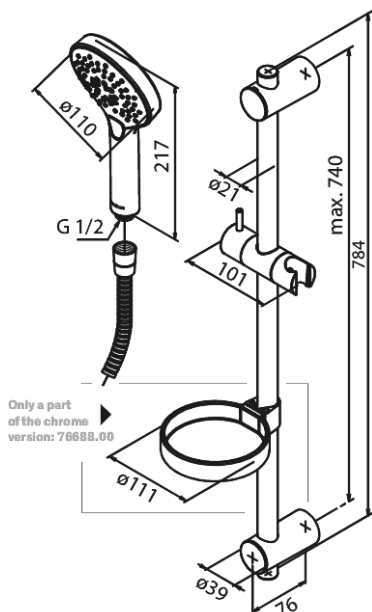

# Brusesæt Flex

Artikel nr.: 766888700  
Overflade: Børstet kobber PVD  
Serie: Silhouet

VVS Nr.: 737635247  
EAN Nr.: 5708516833383

## UDBUDSBESKRIVELSE

Bruser udføres med håndbruser. Slangen skal være 1500 mm, og brusehovedet skal begrænse vandmængden til maks 6 l/min. Brusehovedet skal være Ø110 mm og være med Rub-Clean til lettere fjernelse af kalk. Brusehovedet skal have tre forskellige indstillingsmuligheder.

Brusesættet leveres som flex sæt med to fleksible monteringspunkter, således at det er muligt at tilrette i forhold til væggens opbygning.

Brusesættet leveres med glider og sæbeskål.

FM Mattsson Denmark ApS  
Hvidkærvej 48, 5250 Odense SV, CVR 56416218