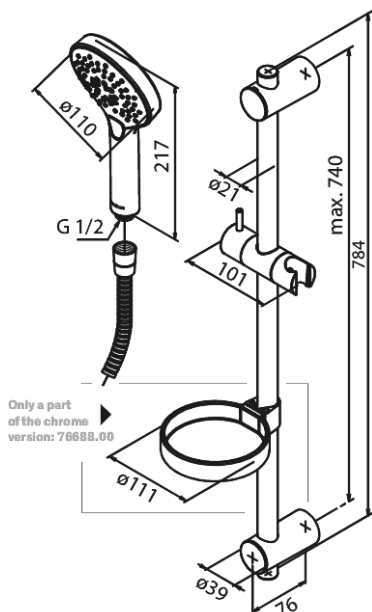

Silhouet

Brusesæt Flex

Artikel nr.: 766887700
Overflade: Poleret messing PVD
Serie: Silhouet

VVS Nr.: 737635235
EAN Nr.: 5708516833369

UDBUDSBESKRIVELSE

Bruser udføres med håndbruser. Slangen skal være 1500 mm, og brusehovedet skal begrænse vandmængden til maks 6 l/min. Brusehovedet skal være Ø110 mm og være med Rub-Clean til lettere fjernelse af kalk. Brusehovedet skal have tre forskellige indstillingsmuligheder.

Brusesættet leveres som flex sæt med to fleksible monteringspunkter, således at det er muligt at tilrette i forhold til væggens opbygning.

Brusesættet leveres med glider og sæbeskål.

FM Mattsson Denmark ApS
Hvidkærvej 48, 5250 Odense SV, CVR 56416218