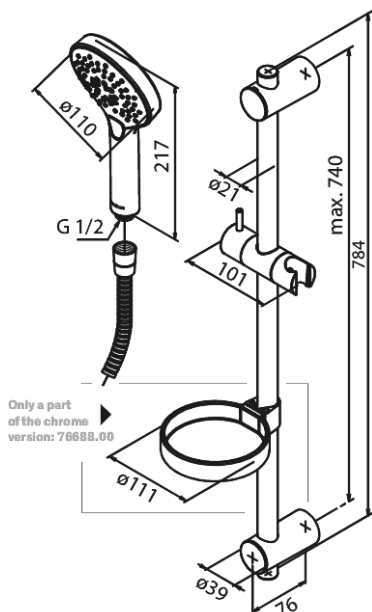

Silhouet

Brusesæt Flex

Artikel nr.: 766884600
Overflade: Steel PVD
Serie: Silhouet

VVS Nr.: 737635246
EAN Nr.: 5708516833352

UDBUDSBESKRIVELSE

Bruser udføres med håndbruser. Slangen skal være 1500 mm, og brusehovedet skal begrænse vandmængden til maks 6 l/min. Brusehovedet skal være Ø110 mm og være med Rub-Clean til lettere fjernelse af kalk. Brusehovedet skal have tre forskellige indstillingsmuligheder.

Brusesættet leveres som flex sæt med to fleksible monteringspunkter, således at det er muligt at tilrette i forhold til væggens opbygning.

Brusesættet leveres med glider og sæbeskål.

FM Mattsson Denmark ApS
Hvidkærvej 48, 5250 Odense SV, CVR 56416218