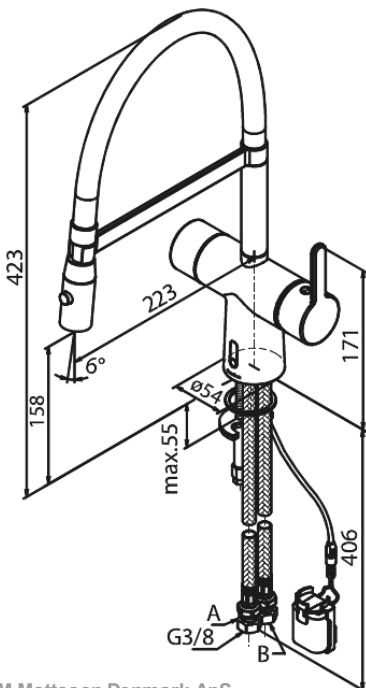

Silhouet

Touchless Pro Køkkenarmatur

Artikel nr.: 741627900
Overflade: Børstet messing PVD
Serie: Silhouet

VVS Nr.: 709561187
EAN Nr.: 5708516832744

UDBUDSBESKRIVELSE

FM Mattsson Denmark ApS
Hvidkærvej 48, 5250 Odense SV, CVR 56416218

Tlf.: 88 33 00 34 danmark@fmmattssongroup.com

Mere information på damixa.dk

damixa