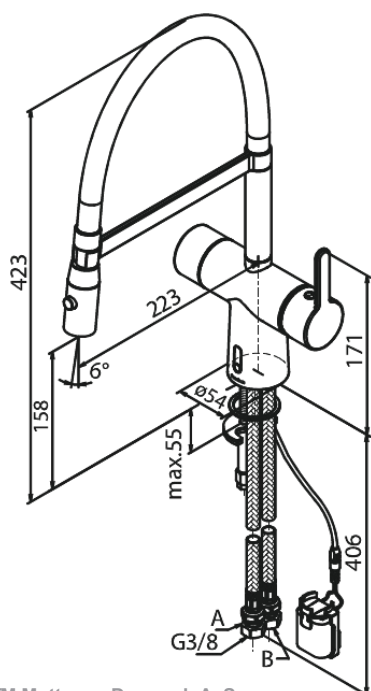

Silhouet

Touchless Pro Køkkenarmatur

Artikel nr.: 741627900
Overflade: Børstet messing PVD
Serie: Silhouet

VVS Nr.: 709561187
EAN Nr.: 5708516832744

UDBUDSBESKRIVELSE

FM Mattsson Denmark ApS
Hvidkærvej 48, 5250 Odense SV, CVR 56416218

Tlf.: 88 33 00 34 danmark@fmmattssongroup.com

Mere information på damixa.dk

damixa