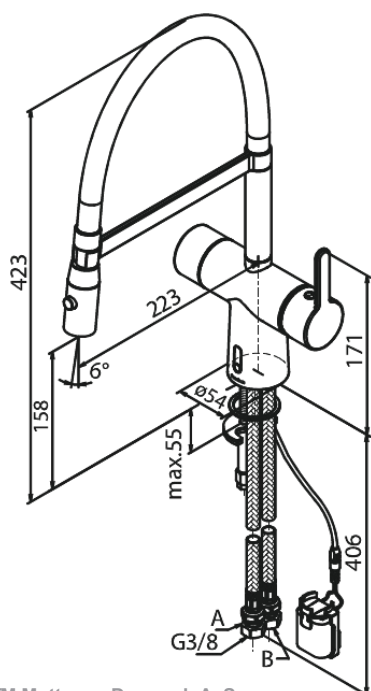

Silhouet

Touchless Pro Køkkenarmatur

Artikel nr.: 741626100
Overflade: Matsort
Serie: Silhouet

VVS Nr.: 709561111
EAN Nr.: 5708516832737

UDBUDSBESKRIVELSE

FM Mattsson Denmark ApS
Hvidkærvej 48, 5250 Odense SV, CVR 56416218