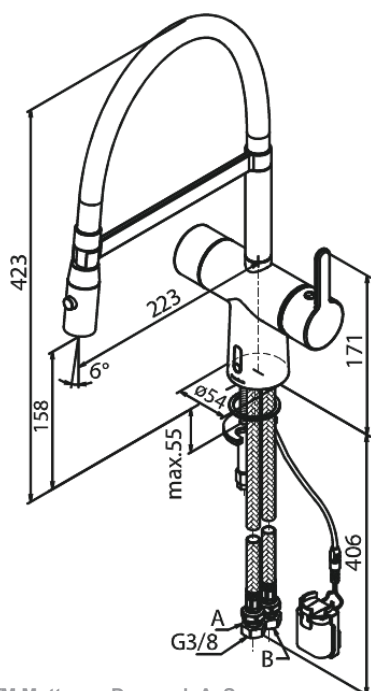

Silhouet

Touchless Pro Køkkenarmatur

Artikel nr.: 741622100
Overflade: Mathvid
Serie: Silhouet

VVS Nr.: 709561110
EAN Nr.: 5708516832713

UDBUDSBESKRIVELSE

FM Mattsson Denmark ApS
Hvidkærvej 48, 5250 Odense SV, CVR 56416218