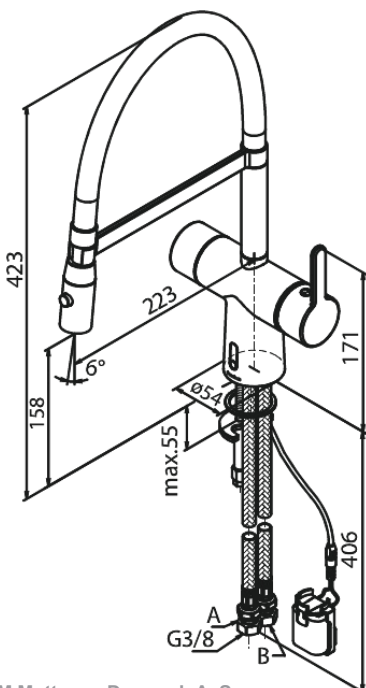

Silhouet

Touchless Pro Køkkenarmatur

Artikel nr.: 741622100
Overflade: Mathvid
Serie: Silhouet

VVS Nr.: 709561110
EAN Nr.: 5708516832713

UDBUDSBESKRIVELSE

FM Mattsson Denmark ApS
Hvidkærvej 48, 5250 Odense SV, CVR 56416218