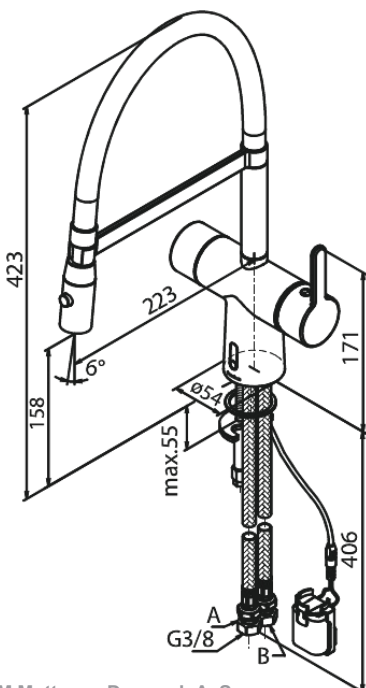

Silhouet

Touchless Pro Køkkenarmatur

Artikel nr.: 741620000
Overflade: Krom
Serie: Silhouet

VVS Nr.: 709561104
EAN Nr.: 5708516832706

UDBUDSBESKRIVELSE

FM Mattsson Denmark ApS
Hvidkærvej 48, 5250 Odense SV, CVR 56416218