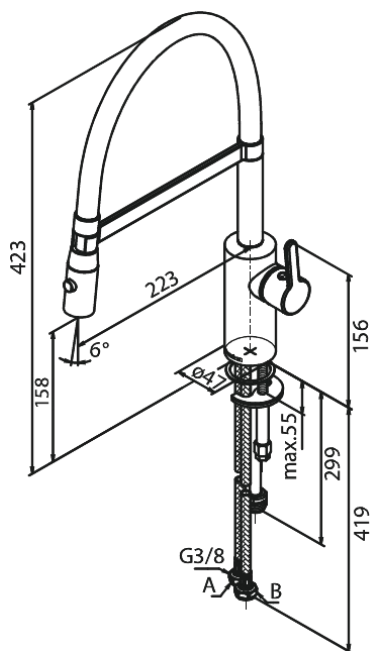

Silhouet

Pro Køkkenarmatur

Artikel nr.: 741288700
Overflade: Børstet kobber PVD
Serie: Silhouet

VVS Nr.: 705761797
EAN Nr.: 5708516832638

UDBUDSBESKRIVELSE

FM Mattsson Denmark ApS
Hvidkærvej 48, 5250 Odense SV, CVR 56416218