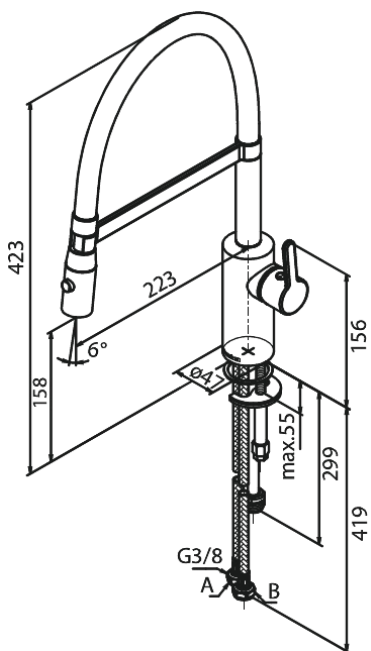

Silhouet

Pro Køkkenarmatur

Artikel nr.: 741287900
Overflade: Børstet messing PVD
Serie: Silhouet

VVS Nr.: 705761787
EAN Nr.: 5708516832621

UDBUDSBESKRIVELSE

FM Mattsson Denmark ApS
Hvidkærvej 48, 5250 Odense SV, CVR 56416218