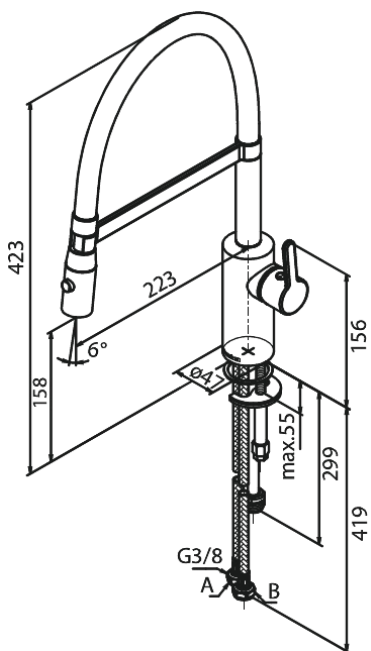

Silhouet

Pro Køkkenarmatur

Artikel nr.: 741286100
Overflade: Matsort
Serie: Silhouet

VVS Nr.: 705761711
EAN Nr.: 5708516832485

UDBUDSBESKRIVELSE

FM Mattsson Denmark ApS
Hvidkærvej 48, 5250 Odense SV, CVR 56416218