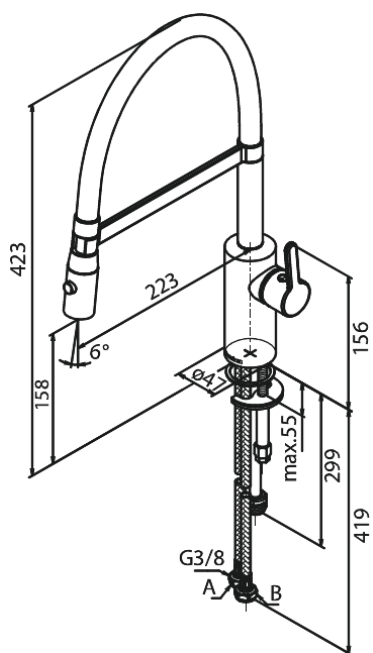

Silhouet

Pro Køkkenarmatur

Artikel nr.: 741286100
Overflade: Matsort
Serie: Silhouet

VVS Nr.: 705761711
EAN Nr.: 5708516832485

UDBUDSBESKRIVELSE

FM Mattsson Denmark ApS
Hvidkærvej 48, 5250 Odense SV, CVR 56416218