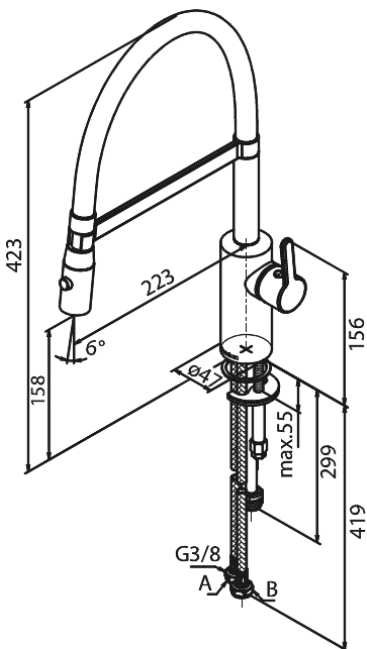

Silhouet

Pro Køkkenarmatur

Artikel nr.: 741284600
Overflade: Steel PVD
Serie: Silhouet

VVS Nr.: 705761716
EAN Nr.: 5708516832614

UDBUDSBESKRIVELSE

FM Mattsson Denmark ApS
Hvidkærvej 48, 5250 Odense SV, CVR 56416218