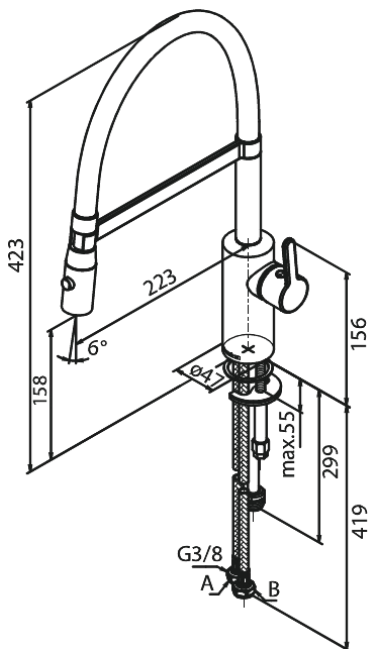

Silhouet

Pro Køkkenarmatur

Artikel nr.: 741282100
Overflade: Mathvid
Serie: Silhouet

VVS Nr.: 705761710
EAN Nr.: 5708516832607

UDBUDSBESKRIVELSE

FM Mattsson Denmark ApS
Hvidkærvej 48, 5250 Odense SV, CVR 56416218