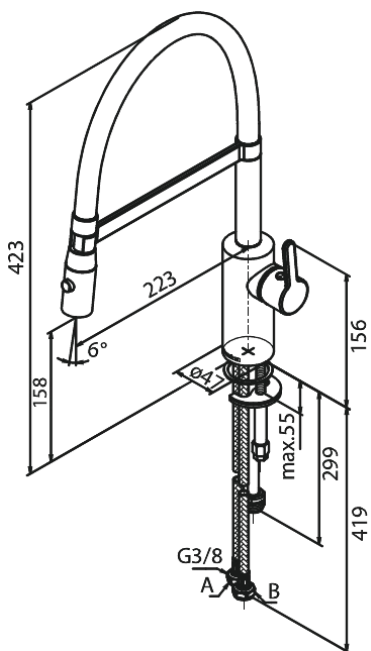

Silhouet

Pro Køkkenarmatur

Artikel nr.: 741280000
Overflade: Krom
Serie: Silhouet

VVS Nr.: 705761704
EAN Nr.: 5708516832478

UDBUDSBESKRIVELSE

FM Mattsson Denmark ApS
Hvidkærvej 48, 5250 Odense SV, CVR 56416218