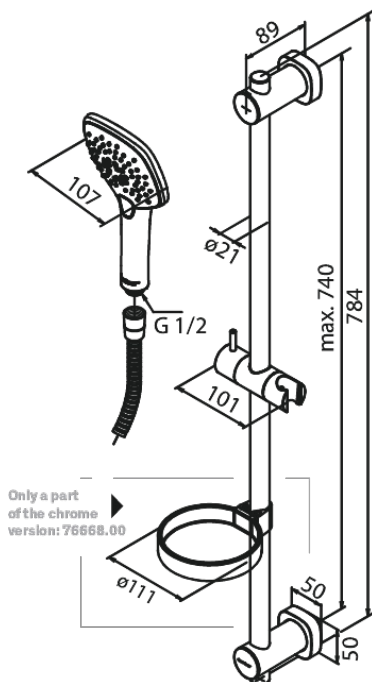

# Flex Brusesæt

Artikel nr.: 766686100  
Overflade: Matsort  
Serie: Pine

VVS Nr.: 737634311  
EAN Nr.: 5708516832966

## UDBUDSBESKRIVELSE

Bruser udføres med håndbruser. Slangen skal være 1500 mm, og brusehovedet skal begrænse vandmængden til maks 6 l/min. Brusehovedets bredde 107 mm og være med Rub-Clean til lettere fjernelse af kalk. Brusehovedet skal have tre forskellige indstillingsmuligheder.

Brusesættet leveres som flex sæt med to fleksible monteringspunkter, således at det er muligt at tilrette i forhold til væggens opbygning.

Brusesættet leveres med glider og sæbeskål.

FM Mattsson Denmark ApS  
Hvidkærvej 48, 5250 Odense SV, CVR 56416218