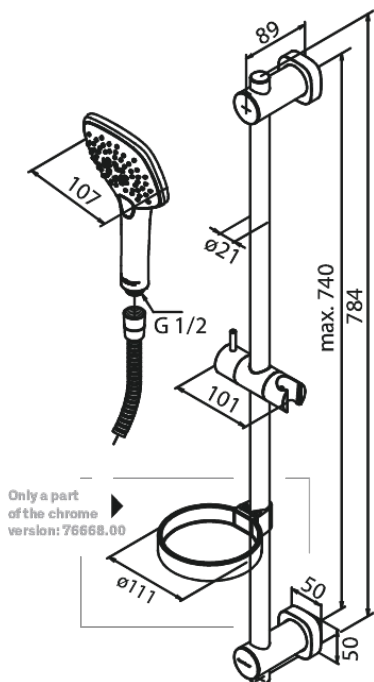

Pine

Flex Brusesæt

Artikel nr.: 766686100
Overflade: Matsort
Serie: Pine

VVS Nr.: 737634311
EAN Nr.: 5708516832966

UDBUDSBESKRIVELSE

Bruser udføres med håndbruser. Slangen skal være 1500 mm, og brusehovedet skal begrænse vandmængden til maks 6 l/min. Brusehovedets bredde 107 mm og være med Rub-Clean til lettere fjernelse af kalk. Brusehovedet skal have tre forskellige indstillingsmuligheder.

Brusesættet leveres som flex sæt med to fleksible monteringspunkter, således at det er muligt at tilrette i forhold til væggens opbygning.

Brusesættet leveres med glider og sæbeskål.

FM Mattsson Denmark ApS
Hvidkærvej 48, 5250 Odense SV, CVR 56416218