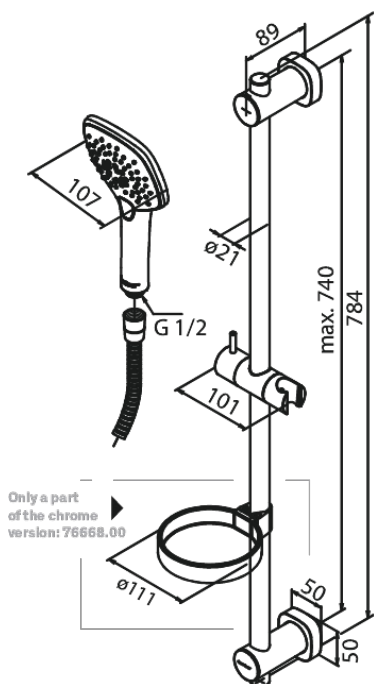

# Flex Brusesæt

Artikel nr.: 766684600  
Overflade: Steel PVD  
Serie: Pine

VVS Nr.: 737634316  
EAN Nr.: 5708516832959

## UDBUDSBESKRIVELSE

Bruser udføres med håndbruser. Slangen skal være 1500 mm, og brusehovedet skal begrænse vandmængden til maks 6 l/min. Brusehovedets bredde 107 mm og være med Rub-Clean til lettere fjernelse af kalk. Brusehovedet skal have tre forskellige indstillingsmuligheder.

Brusesættet leveres som flex sæt med to fleksible monteringspunkter, således at det er muligt at tilrette i forhold til væggens opbygning.

Brusesættet leveres med glider og sæbeskål.

FM Mattsson Denmark ApS  
Hvidkærvej 48, 5250 Odense SV, CVR 56416218