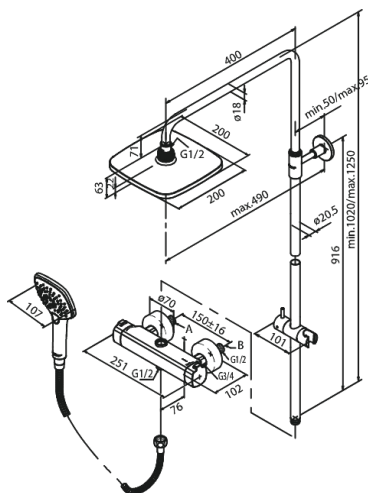

Pine

Brusesystem

Artikel nr.: 579704600
Overflade: Steel PVD
Serie: Pine

VVS Nr.: 722150616
EAN Nr.: 5708516832928

UDBUDSBESKRIVELSE

Brusesystemet skal være med 200 mm bred hovedbruser samt 107 mm bred håndbruser med tre indstillingsmuligheder og integreret omskifter. Slange til håndbruseren skal være 1500 mm bruserslange i metal.

Fremspring fra center af brusestang til center af hovedbruser skal være 400 mm. Hovedbruser skal være med kugleled, således at brusehovedet kan vippe og vinklen på strålen dermed ændres. Funktionen sikrer at man slipper for efterdryp, ved at vippe hovedbruseren.

Brusesystemet skal være med mængdebegrænser på maks 9 l/min i hovedbruser og maks 6 l/min i håndbruser.

Armaturets bredde skal være 288 mm. Armaturet skal overholde støjgruppe 1, trykgruppe 150 samt være med anti-skoldning og eco-klik vandsparefunktion.