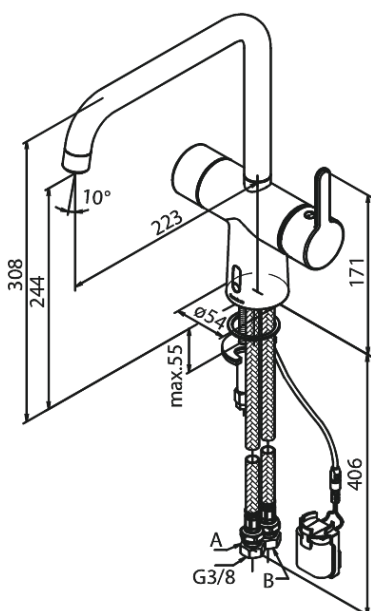

Silhouet

Touchless Køkkenarmatur

Artikel nr.: 740622100
Overflade: Mathvid
Serie: Silhouet

VVS Nr.: 709560110
EAN Nr.: 5708516832218

UDBUDSBESKRIVELSE

Køkkearmatur – berøringsfrit – batteri
Køkkenarmatur i krom, matsort eller børstet messing - med mulighed for berøringsfri betjening. Armaturet leveres med langsomt lukkende magnetventil, så trykstød mindskes. Svingtud skal være med 120° begrænsning, og armaturet skal være med IP67 sensor, således at det kan betjenes berøringsfrit. Der skal være mulighed for indstilling af max temperatur (skoldningssikring). Armaturet leveres med luftblander med rub clean og vandmængdebegrænsner – max 8 l/min. Batteri leveres med velcroklæb for nemmere montering. Selvom armaturet er berøringsfrit, monteres dette som et helt almindeligt armatur.