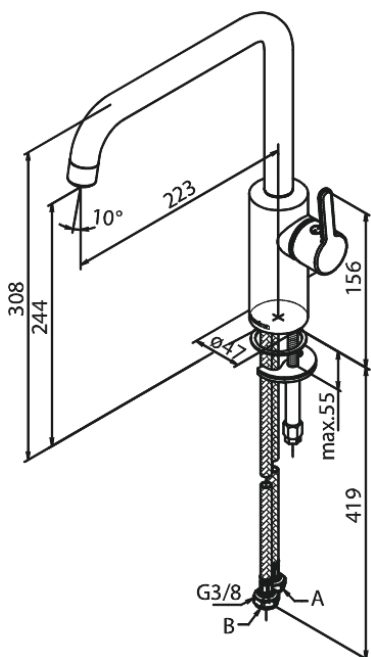

Silhouet

Køkkenarmatur

Artikel nr.: 740862100
Overflade: Mathvid
Serie: Silhouet

VVS Nr.: 705760710
EAN Nr.: 5708516830375

UDBUDSBESKRIVELSE

Armatur ved køkkenvask - bordmonteret.

Armaturet skal være godkendt til salg i Danmark, og leveres med fladt vippe-greb og keramisk kartusche med anti-skoldningsfunktion og koldstartsfunktion, når grebet er i lodret position.

Armaturet leveres med G-formet svingtud med 120° svingbegrænsning.

Armaturet leveres med rubclean-perlator med vandmængdebegrænsner (maks 8 l/min). Indmad i armaturet skal være lavet i fødevarer-godkendte materialer, keramisk pakning og tilgang nedefra gennem fleksible tilslutningsslanger med rustfri nippel.

Armaturets fremspring skal være 223 mm, og højde til tududløb skal være 244 mm.

Armaturet skal overholde støjgruppe 1, trykgruppe >300.

Der skal være 5 års udvidet dryppgaranti ved dryp ud af tuden.

FM Mattsson Denmark ApS
Hvidkærvej 48, 5250 Odense SV, CVR 56416218