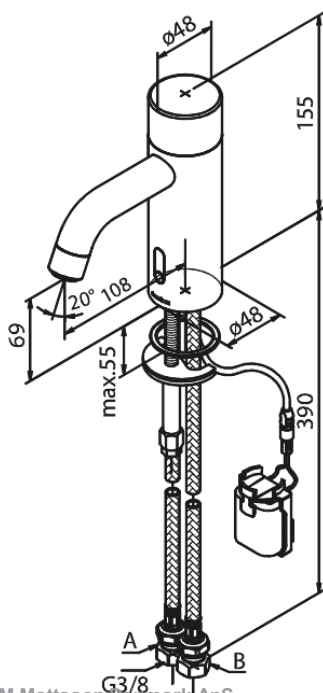

Silhouet

Touchless Håndvaskarmatur Public

Artikel nr.: 740202100
Overflade: Mathvid
Serie: Silhouet

VVS Nr.: 704132110
EAN Nr.: 5708516832195

UDBUDSBESKRIVELSE

Håndvaskarmatur - berøringsfrit - batteri.
Berøringsfrit håndvaskarmatur i krom, matsort eller børstet messing. Armaturet leveres med langsomt lukkende magnetventil, så trykstød mindskes. Armaturet skal være med IP67 sensor, således at det kan betjenes berøringsfrit. Temperatur og flow skal kunne reguleres, dog skal flow være prædefineret og låst for brugeren. Der skal være mulighed for indstilling af maksimumtemperatur (skoldningssikring). Armaturet leveres med luftblander med rub clean og vandmængdebegrænser – max 6 l/min. Batteri leveres med velcroklæb for nemmere montering og optager ikke ekstra plads under bordpladen. Selvom armaturet er berøringsfrit, monteres dette som et helt almindeligt armatur.