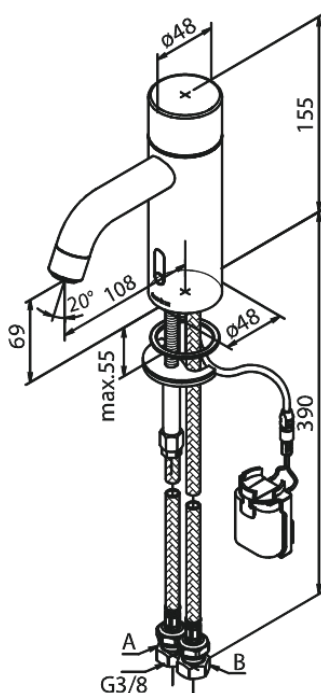

Silhouet

Touchless Håndvaskarmatur

Artikel nr.: 740222100
Overflade: Mathvid
Serie: Silhouet

VVS Nr.: 704133110
EAN Nr.: 5708516832201

UDBUDSBESKRIVELSE

Håndvaskarmatur - berøringsfrit - batteri.
Berøringsfrit håndvaskarmatur i krom, matsort eller børstet messing. Armaturet leveres med langsomt lukkende magnetventil, så trykstød mindskes. Armaturet skal være med IP67 sensor, således at det kan betjenes berøringsfrit. Der skal være mulighed for at regulere temperatur og flow på armaturet, samt mulighed for indstilling af maksimum temperatur (skoldningssikring). Armaturet leveres med luftblander med rub clean og vandmængdebegrænser – max 6 l/min. Batteri leveres med velcrocklæb for nemmere montering og optager således ikke ekstra plads under bordpladen. Selvom armaturet er berøringsfrit, monteres dette som et helt almindeligt armatur.