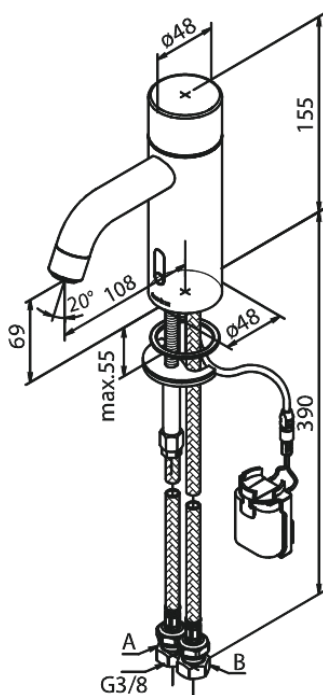

Silhouet

Touchless Håndvaskarmatur

Artikel nr.: 740222100
Overflade: Mathvid
Serie: Silhouet

VVS Nr.: 704133110
EAN Nr.: 5708516832201

UDBUDSBESKRIVELSE

Håndvaskarmatur - berøringsfrit - batteri.
Berøringsfrit håndvaskarmatur i krom, matsort eller børstet messing. Armaturet leveres med langsomt lukkende magnetventil, så trykstød mindskes. Armaturet skal være med IP67 sensor, således at det kan betjenes berøringsfrit. Der skal være mulighed for at regulere temperatur og flow på armaturet, samt mulighed for indstilling af maksimum temperatur (skoldningssikring). Armaturet leveres med luftblander med rub clean og vandmængdebegrænser – max 6 l/min. Batteri leveres med velcrocklæb for nemmere montering og optager således ikke ekstra plads under bordpladen. Selvom armaturet er berøringsfrit, monteres dette som et helt almindeligt armatur.