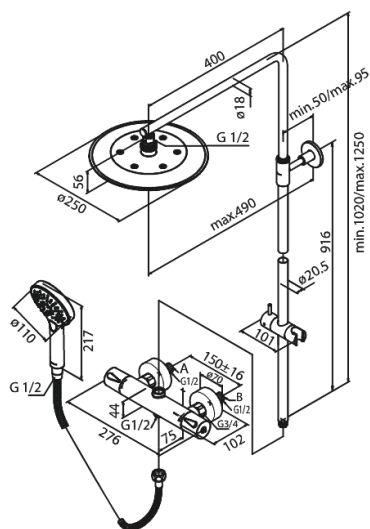

Silhouet

Brusesystem

Artikel nr.: 579542100
Overflade: Mathvid
Serie: Silhouet

VVS Nr.: 722158810
EAN Nr.: 5708516830313

UDBUDSBESKRIVELSE

Brusesystem - vægmonteret

Brusesystemet skal være med Ø250 mm hovedbruser samt Ø110 håndbruser med tre indstillingsmuligheder og integreret omskifter. Slange til håndbruseren skal være 1750 mm bruserslange i metal. Frenspring fra center af brusestang til center af hovedbruser skal være 400 mm. Hovedbruser skal være med kugleled, således at brusehovedet kan vippe og vinklen på strålen dermed ændres. Funktionen sikrer at man slipper for efterdryp, ved at vippe hovedbruseren.

Brusesystemet skal være med mængdebegrænser på maks 9 l/min i hovedbruser og maks 6 l/min i håndbruser.

Armaturets bredde skal være 276 mm og være med anti-skoldning og eco-klik vandsparefunktion.

Armaturet skal overholde støjgruppe 1, trykgruppe 150.