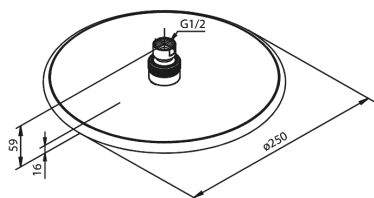

Silhouet

hovedbruser

Artikel nr.: 766632100
Overflade: Mathvid
Serie: Silhouet

VVS Nr.: 736354010
EAN Nr.: 5708516830429

UDBUDSBESKRIVELSE

FM Mattsson Denmark ApS
Hvidkærvej 48, 5250 Odense SV, CVR 56416218