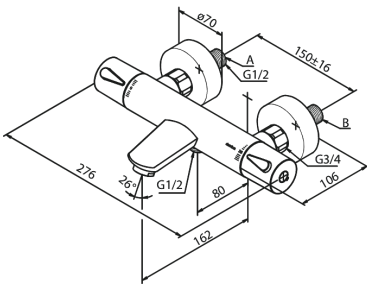

FM Mattsson Denmark ApS
Hvidkærvej 48, 5250 Odense SV, CVR 56416218

Tlf.: 88 33 00 34 danmark@fmmattssongroup.com

Mere information på damixa.dk

damixa