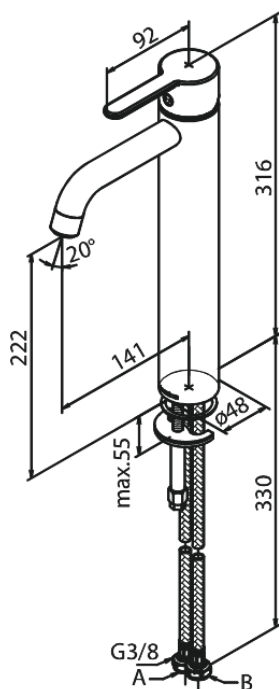

# Håndvaskarmatur - Large

Artikel nr.: 740132100  
Overflade: Mathvid  
Serie: Silhouet

VVS Nr.: 701438710  
EAN Nr.: 5708516830351

## UDBUDSBESKRIVELSE

Armaturl ved håndvask - bordmonteret.  
Armaturret skal være godkendt til salg i Danmark, og leveres med fladt vippe-greb og keramisk kartusche med anti-skoldningsfunktion og koldstarts-funktion, når grebet er i midterposition.

Armaturret leveres med rubclean-perlator med vandmængdebegrænser (maks 6 l/min). Indmad i armaturet skal være lavet i fødevarer-godkendte materialer, keramisk pakning og tilgang nedefra gennem fleksible tilslutnings-sluger med rustfri nippel.

Armaturrets fremspring skal være 141 mm, og højde til tududløb skal være 222 mm.

Armaturret skal overholde støjgruppe 1, trykgruppe 150.

Der skal være 5 års udvidet drypgaranti ved dryp ud af tuden.

FM Mattsson Denmark ApS  
Hvidkærvej 48, 5250 Odense SV, CVR 56416218