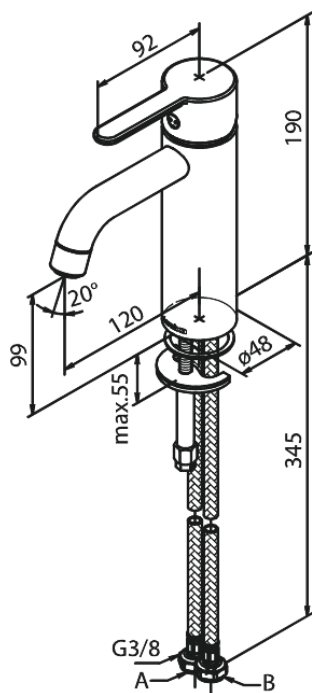

Silhouet

Håndvaskarmatur - Medium

Artikel nr.: 749302100
Overflade: Mathvid
Serie: Silhouet

VVS Nr.: 701437710
EAN Nr.: 5708516830344

UDBUDSBESKRIVELSE

Armaturløsning til håndvask - bordmonteret. Armaturret skal være godkendt til salg i Danmark, og leveres med fladt vippe-greb og keramisk kartusche med anti-skoldningsfunktion og koldstartsfunktion, når grebet er i midterposition.

Vandgennemstrømningen skal kunne reguleres i kartuschen (Eco-save vandsparefunktion).

Armaturret leveres med rubclean-perlator med vandmængdebegrænsning (maks 6 l/min). Indmad i armaturet skal være lavet i fødevarer-godkendte materialer, keramisk pakning og tilgang nedefra gennem fleksible tilslutningslanger med rustfri nippel.

Armaturrets fremspring skal være 120 mm, og højde til tududløb skal være 99 mm.

Armaturret skal overholde støjgruppe 1, trykgruppe 150.

Der skal være 5 års udvidet dryppgaranti ved dryp ud af tuden.

FM Mattsson Denmark ApS
Hvidkærvej 48, 5250 Odense SV, CVR 56416218