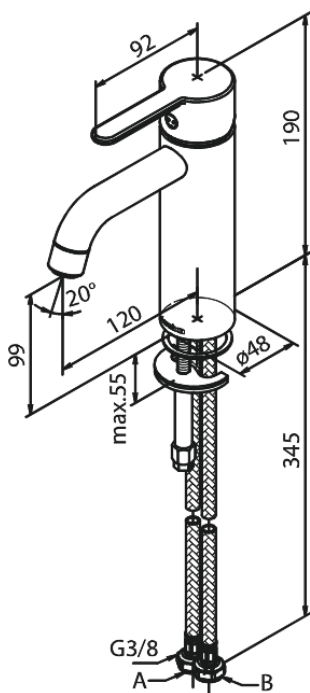

Silhouet

Håndvaskarmatur - Medium

Artikel nr.: 749302100
Overflade: Mathvid
Serie: Silhouet

VVS Nr.: 701437710
EAN Nr.: 5708516830344

UDBUDSBESKRIVELSE

Armaturløsning til håndvask - bordmonteret. Armaturret skal være godkendt til salg i Danmark, og leveres med fladt vippe-greb og keramisk kartusche med anti-skoldningsfunktion og koldstartsfunktion, når grebet er i midterposition.

Vandgennemstrømningen skal kunne reguleres i kartuschen (Eco-save vandsparefunktion).

Armaturret leveres med rubclean-perlator med vandmængdebegrænsning (maks 6 l/min). Indmad i armaturet skal være lavet i fødevarer-godkendte materialer, keramisk pakning og tilgang nedefra gennem fleksible tilslutningslanger med rustfri nippel.

Armaturrets fremspring skal være 120 mm, og højde til tududløb skal være 99 mm.

Armaturret skal overholde støjgruppe 1, trykgruppe 150.

Der skal være 5 års udvidet dryppgaranti ved dryp ud af tuden.

FM Mattsson Denmark ApS
Hvidkærvej 48, 5250 Odense SV, CVR 56416218