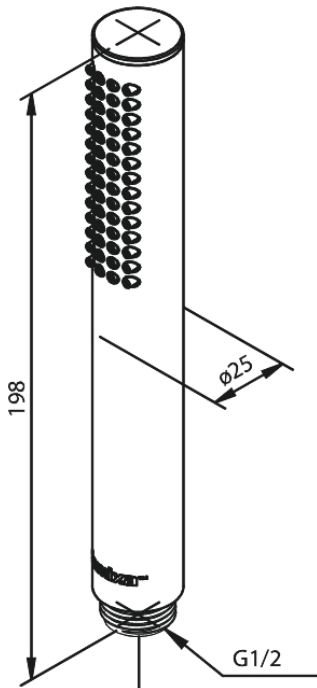

Silhouet

Håndbruser tube

Artikel nr.: 766648700
Overflade: Børstet kobber PVD
Serie: Silhouet

VVS Nr.: 738419197
EAN Nr.: 5708516828730

UDBUDSBESKRIVELSE

FM Mattsson Denmark ApS
Hvidkærvej 48, 5250 Odense SV, CVR 56416218