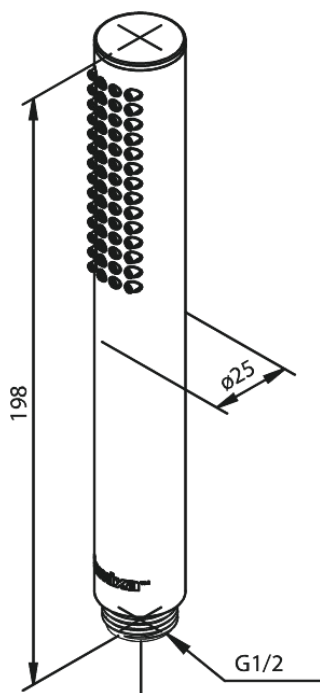

Silhouet

Håndbruser tube

Artikel nr.: 766648700
Overflade: Børstet kobber PVD
Serie: Silhouet

VVS Nr.: 738419197
EAN Nr.: 5708516828730

UDBUDSBESKRIVELSE

FM Mattsson Denmark ApS
Hvidkærvej 48, 5250 Odense SV, CVR 56416218