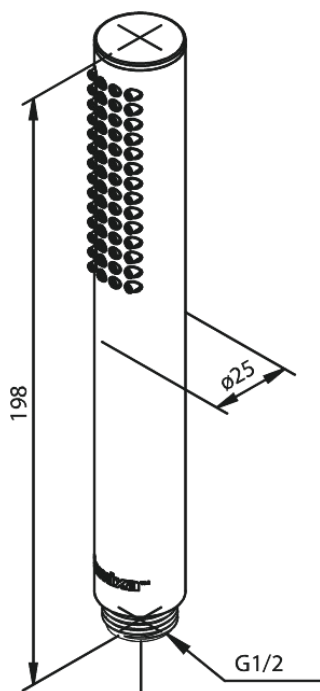

Silhouet

Håndbruser tube

Artikel nr.: 766647900
Overflade: Børstet messing PVD
Serie: Silhouet

VVS Nr.: 738419187
EAN Nr.: 5708516828723

UDBUDSBESKRIVELSE

FM Mattsson Denmark ApS
Hvidkærvej 48, 5250 Odense SV, CVR 56416218

Tlf.: 88 33 00 34 danmark@fmmattssongroup.com

Mere information på damixa.dk

damixa